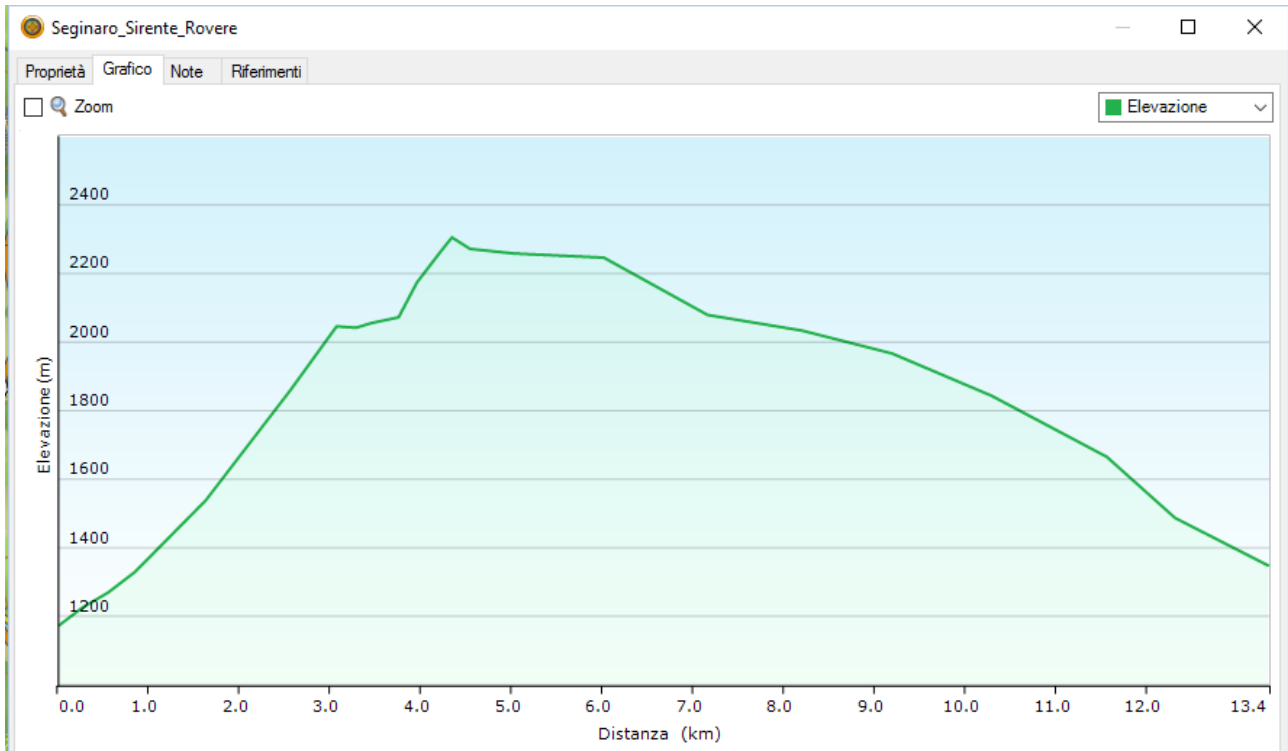

Riepilogo	Elevazione
Punti: 27	Minima: 938 m
Distanza: 12.0 km	Massima: 1968 m
Area: 7.5 km ²	Ascesa: 1030 m
	Discesa: 1032 m
	Pendenza: -0.0 %

Seginaro_Sirente_Rovere	
Riepilogo	Elevazione
Punti: 23	Minima: 1172 m
Distanza: 13.4 km	Massima: 2306 m
Area: 12.6 km ²	Ascesa: 1138 m
	Discesa: 963 m
	Pendenza: 1.3 %